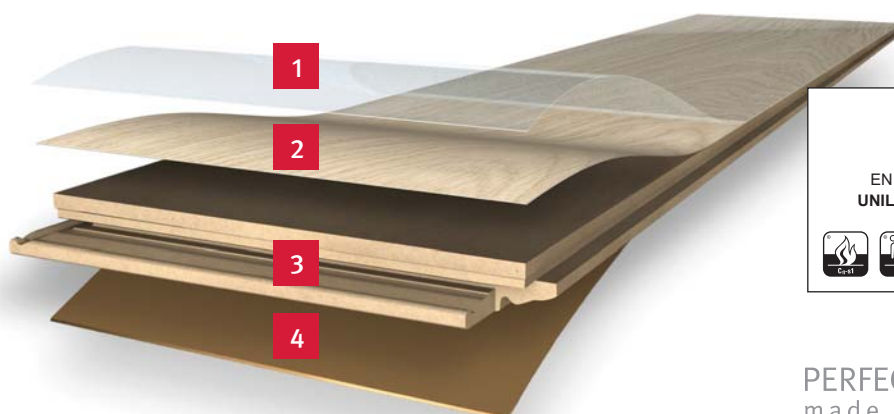

V-spára
na hranách spojů

Patentovaný
zámkový systém

Pro obytné prostory se silným zatížením
a pro komerční prostory se středním zatížením

STRUKTURA VRSTEV

1. Krycí vrstva overlay
vysoce odolná proti oděru
2. Autentická dekorová vrstva
3. Voděodolná nosná deska
z přírodních vláken
4. Protitahová stabilizační vrstva